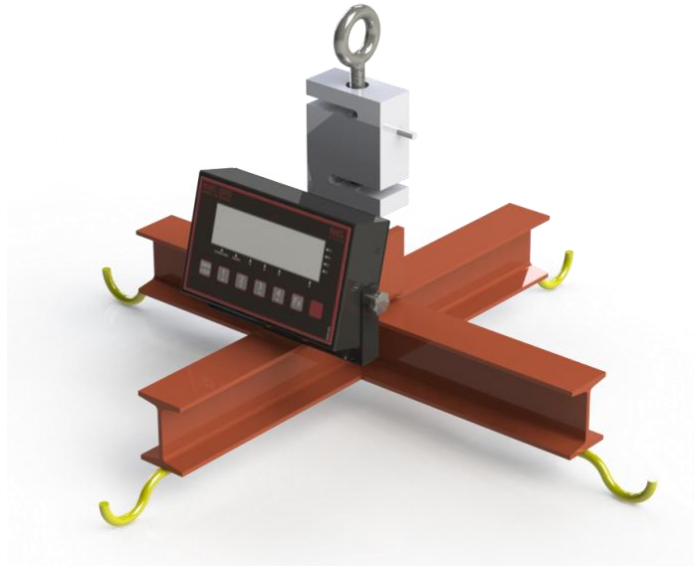

# RAEC-B3270

## PESAGEM DE BAG'S

O **RAEC-B3270** é um sistema integrado dedicado para a pesagem de *bag's*. A medição do peso é realizada quando o *bag* é içado pela estrutura de sustentação do sistema, por meio de um conjunto formado por uma célula de carga de tração interligada ao indicador eletrônico.

Característica	Valor
Fabricante / Modelo	RAEC / B3270
Características do indicador eletrônico RAEC-2070	<ul style="list-style-type: none"><li>• Indicador eletrônico classe III;</li><li>• Display LCD de 06 dígitos com <i>backlight</i>;</li><li>• Configuração e operação do indicador através de 03 teclas;</li><li>• Alimentação por bateria interna;</li><li>• Autonomia de 12h de operação;</li><li>• Conectividade: Padrão - Serial RS-232</li><li>• Gabinete: aço carbono 1020, pintura na cor preta;</li><li>• Grau de proteção: IP-65;</li></ul>
Capacidade nominal	2.000 kg
Capacidade máxima	3.000 kg
Calibração da balança / divisão	2.000 kg / 0,5 kg
Peso da estrutura vazia	16 kg