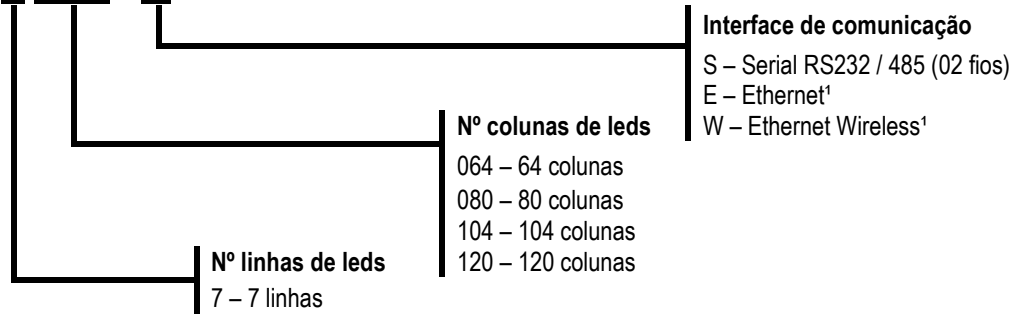

MODELOS

RAEC – X NNN - M

Modelo	Matriz de leds	Dimensões (sem carenagem)					Exibição estática
		A	B	C	D	E	
RAEC-7064	07 linhas X 64 colunas	510mm	565mm	62mm	110mm	108mm	10 caracteres
RAEC-7080	07 linhas X 80 colunas	630mm	685mm	62mm	110mm	108mm	13 caracteres
RAEC-7104	07 linhas X 104 colunas	815mm	870mm	62mm	110mm	108mm	17 caracteres
RAEC-7120	07 linhas X 120 colunas	935mm	990mm	62mm	110mm	108mm	20 caracteres

¹ Comunicação serial RS232 / RS485 (02 fios) padrão para todos os modelos.
Para diferentes modelos consulte nosso setor técnico.

RAEC SISTEMAS DE PESAGEM

Com experiência de mais de 15 anos no projeto e fabricação de balanças e sistemas de pesagem, a RAEC conta com profissionais especializados nas principais áreas da engenharia, tendo como principal missão propor soluções em medição, controle e automação de processos de pesagem aos seus clientes.

Trabalhamos com fornecedores com alto grau de qualidade, reconhecidos nos seus ramos de atuação, resultando em produtos com ótimo desempenho e elevada durabilidade, para as mais diversas aplicações e ambientes.

Entre em contato, faça uma consulta ou solicite uma visita técnica.