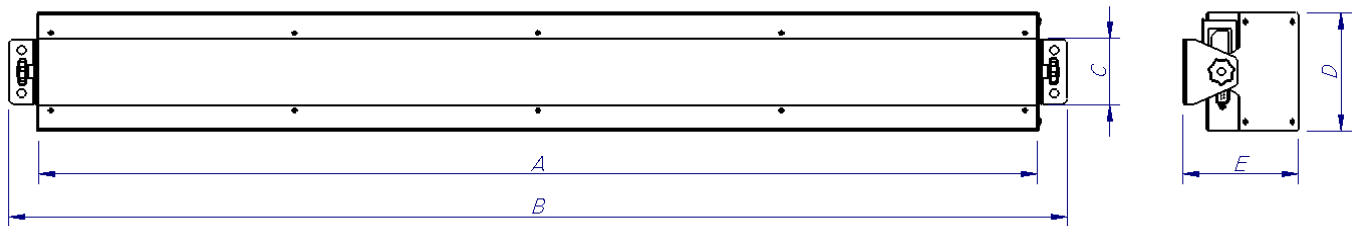

MODELOS

RAEC – X NNN - M

Modelo	Matriz de leds	Dimensões (sem carenagem)					Exibição estática
		A	B	C	D	E	
RAEC-7064	07 linhas X 64 colunas	510mm	565mm	62mm	110mm	108mm	10 caracteres
RAEC-7080	07 linhas X 80 colunas	630mm	685mm	62mm	110mm	108mm	13 caracteres
RAEC-7104	07 linhas X 104 colunas	815mm	870mm	62mm	110mm	108mm	17 caracteres
RAEC-7120	07 linhas X 120 colunas	935mm	990mm	62mm	110mm	108mm	20 caracteres

¹ Comunicação serial RS232 / RS485 (02 fios) padrão para todos os modelos.
Para diferentes modelos consulte nosso setor técnico.

RAEC SISTEMAS DE PESAGEM

Com experiência de mais de 15 anos no projeto e fabricação de balanças e sistemas de pesagem, a RAEC conta com profissionais especializados nas principais áreas da engenharia, tendo como principal missão propor soluções em medição, controle e automação de processos de pesagem aos seus clientes.

Trabalhamos com fornecedores com alto grau de qualidade, reconhecidos nos seus ramos de atuação, resultando em produtos com ótimo desempenho e elevada durabilidade, para as mais diversas aplicações e ambientes.

Entre em contato, faça uma consulta ou solicite uma visita técnica.